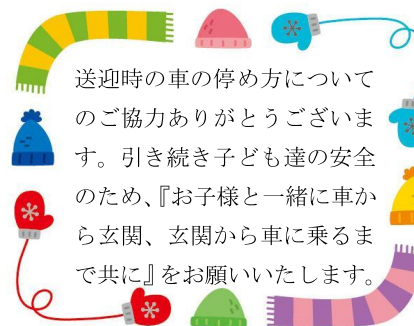

送迎時の車の停め方についてのご協力ありがとうございます。引き続き子ども達の安全のため、『お子様と一緒に車から玄関、玄関から車に乗るまで共に』をお願いいたします。