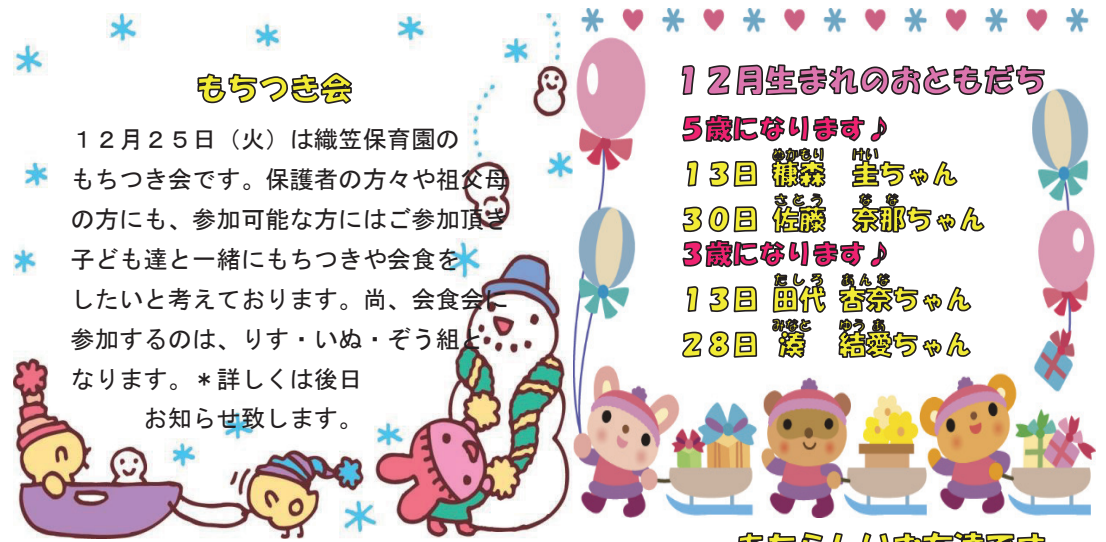

## 12月の予定

## 1月の予定

- 5日 内科・歯科健診・赤ちゃんランド
- 6日 曹洞宗の和尚さんとの交流会  
(年長・豊保)
- 7日 成道会
- 10日 出前コミ
- 12日 すくすく広場
- 14日 お茶会
- 15日 未満児保育参観
- 19日 出前コミ・園内研修
- 20日 クリスマス会
- 21日 出前コミ
- 25日 もちつき会
- 26日 職員会議
- 27日 夢あかり

- 9日 すくすく広場
- 10日 みずき団子作り
- 11日 避難訓練
- 16日 赤ちゃんランド
- 17日 園内研修
- 18日 出前コミ
- 23日 出前コミ
- 25日 誕生会
- 26日 以上児保育参観日
- 28日 出前コミ
- 29日 職員会議
- 30日 歯の表彰式  
すくすく広場

## もちつき会

12月25日(火)は織笠保育園の  
もちつき会です。保護者の方々や祖父母  
の方にも、参加可能な方にはご参加頂  
子ども達と一緒にもちつきや会食を  
したいと考えております。尚、会食会  
参加するのは、りす・いぬ・ぞう組と  
なります。\*詳しくは後日  
お知らせ致します。